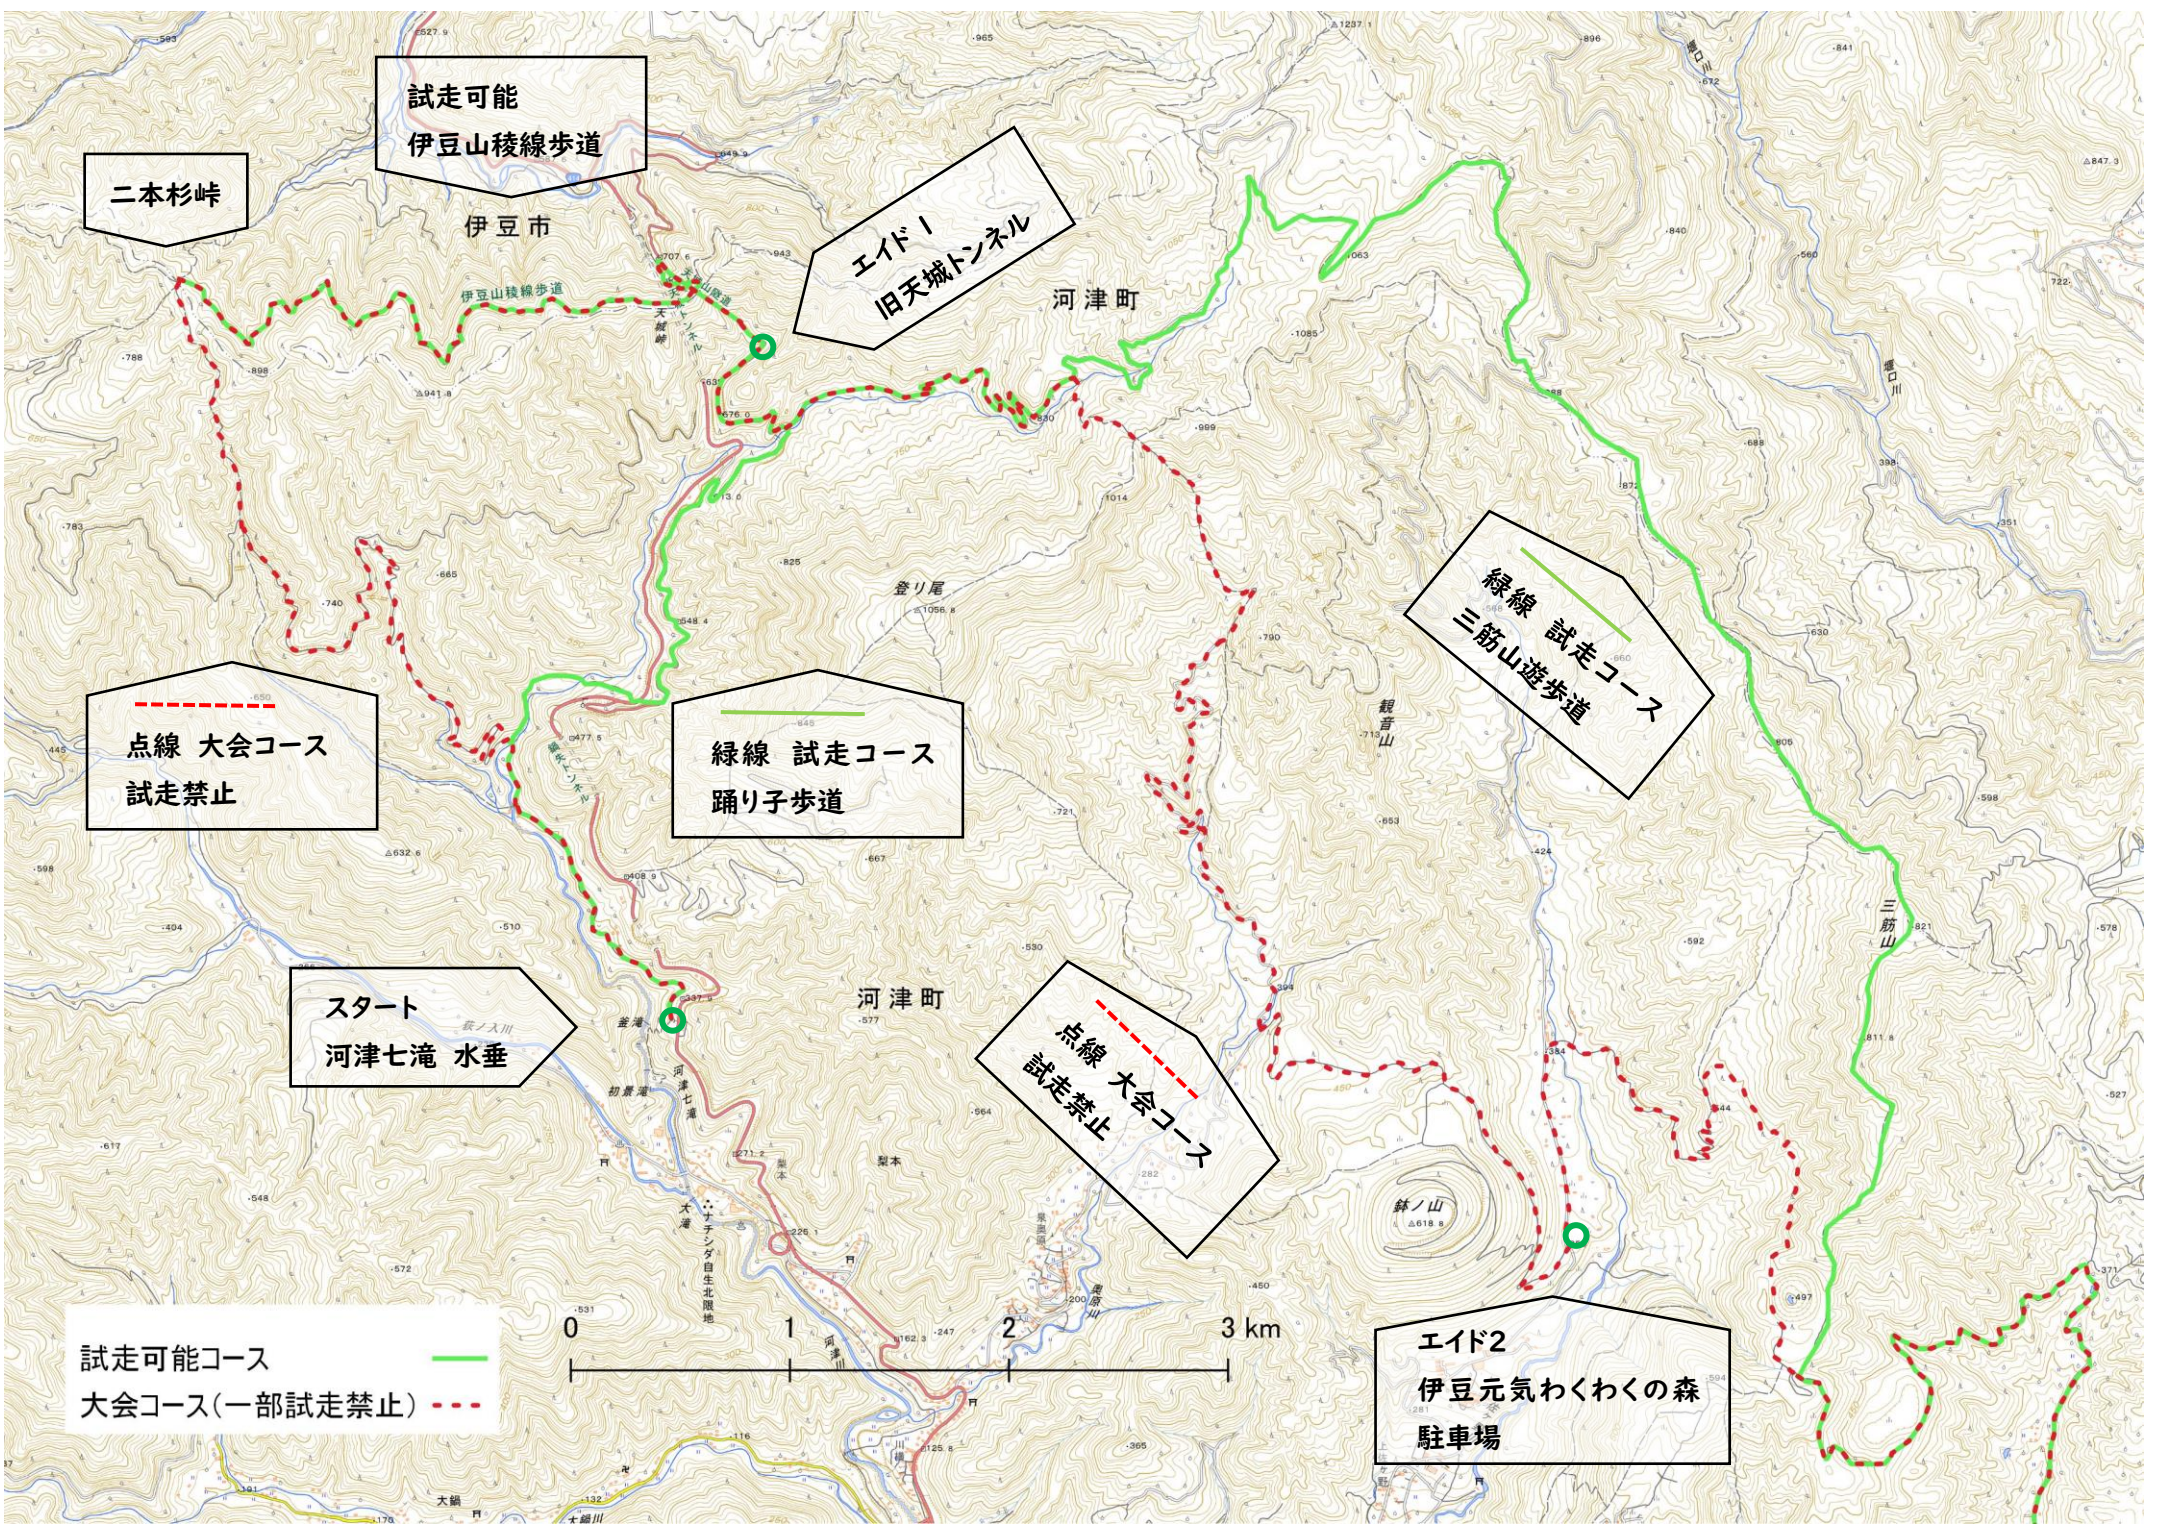

試走可能  
伊豆山稜線歩道

二本杉峠

エイド1  
旧天城トンネル

緑線 試走コース  
三筋山遊歩道

点線 大会コース  
試走禁止

緑線 試走コース  
踊り子歩道

点線 大会コース  
試走禁止

スタート  
河津七滝 水垂

エイド2  
伊豆元気わくわくの森  
駐車場

試走可能コース  
大会コース(一部試走禁止)

河津町

点線 大会コース  
試走禁止

大池

試走可能 大会コース

メイン会場  
河津桜観光交流館

ゴール  
今井浜海岸

試走可能コース  
大会コース(一部試走禁止)