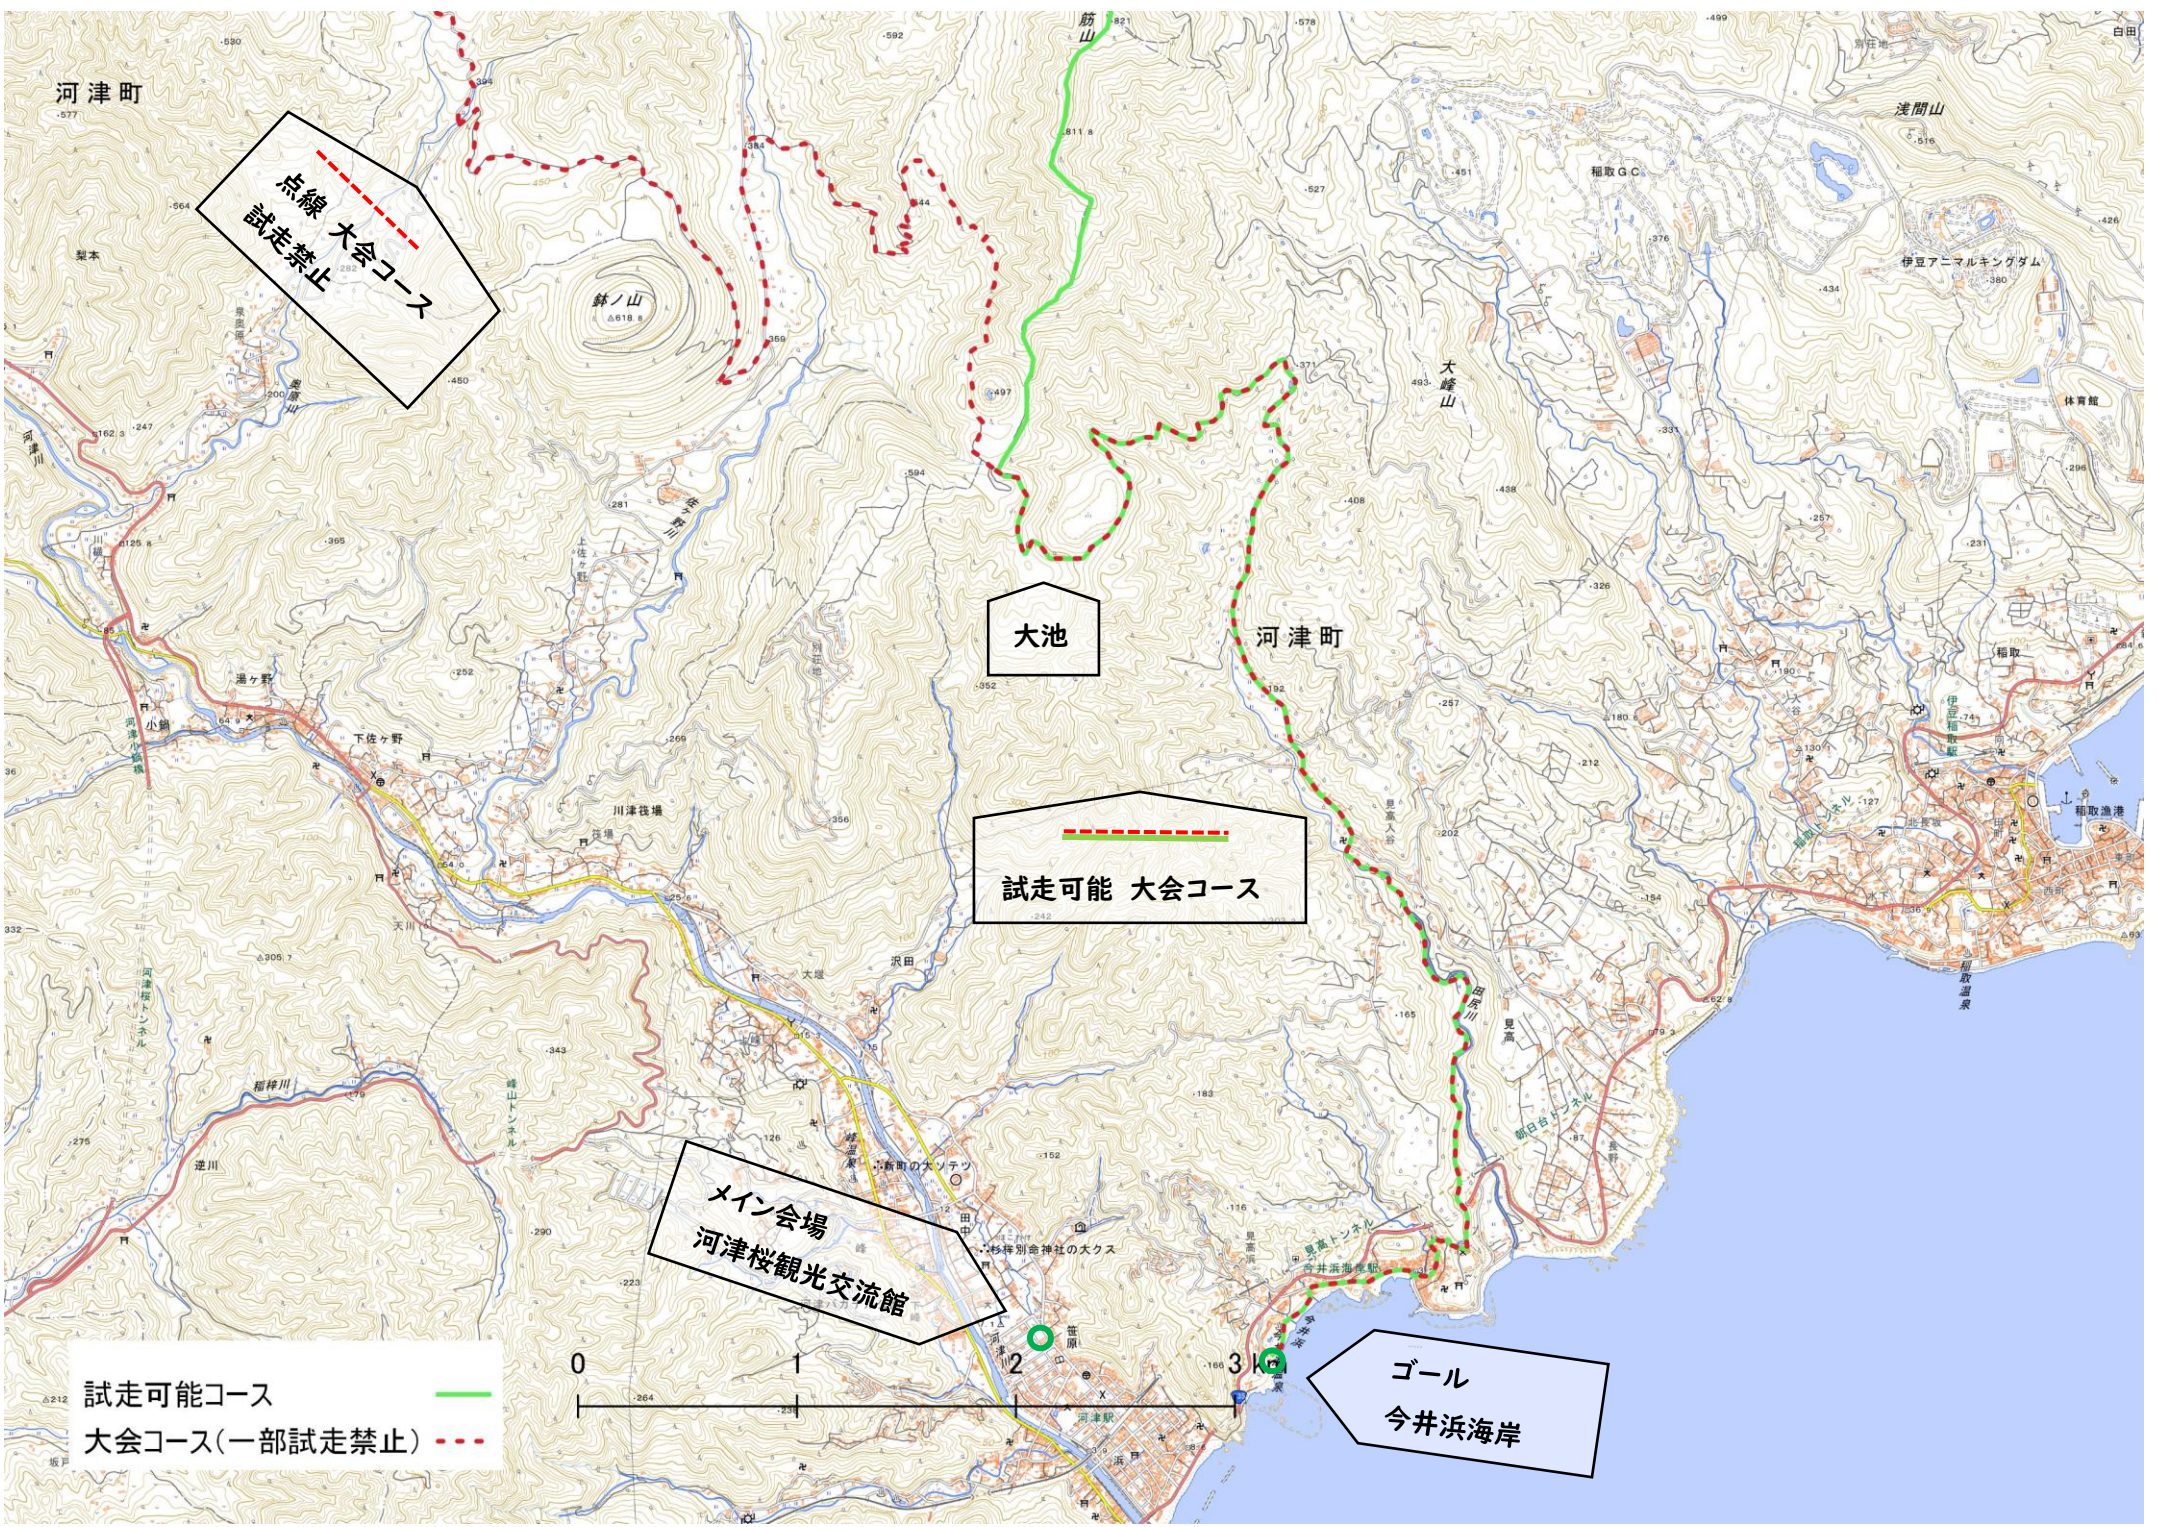

試走可能  
伊豆山稜線歩道

二本杉峠

エイド1  
旧天城トンネル

緑線 試走コース  
三筋山遊歩道

点線 大会コース  
試走禁止

緑線 試走コース  
踊り子歩道

点線 大会コース  
試走禁止

スタート  
河津七滝 水垂

エイド2  
伊豆元気わくわくの森  
駐車場

試走可能コース  
大会コース(一部試走禁止)

河津町

点線 大会コース  
試走禁止

大池

試走可能 大会コース

メイン会場  
河津桜観光交流館

ゴール  
今井浜海岸

試走可能コース  
大会コース(一部試走禁止)